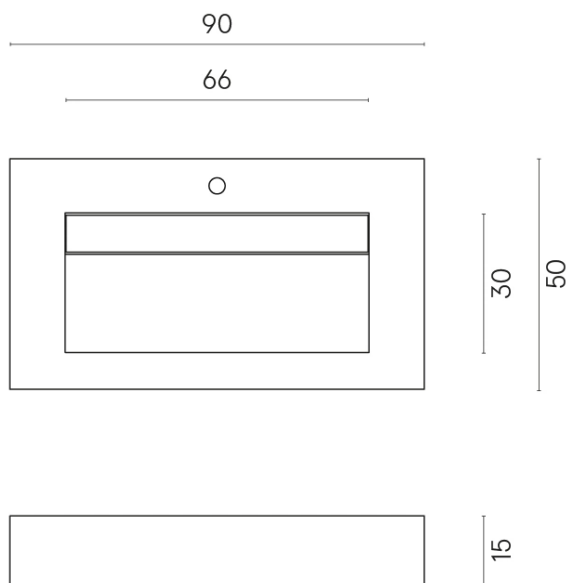

ИЗДЕЛИЕ С ВЫБРАННЫМИ ВАМИ ПАРАМЕТРАМИ.

Артикул:

620810000011

Флай Эво

Раковина 90

Облицовка изделия

Шарм Эдванс Силк
Грэй Натуральный

Цвета и другие эстетические характеристики плитки на иллюстрациях на сайте являются ориентировочными. Перед покупкой всегда смотрите образцы вживую.