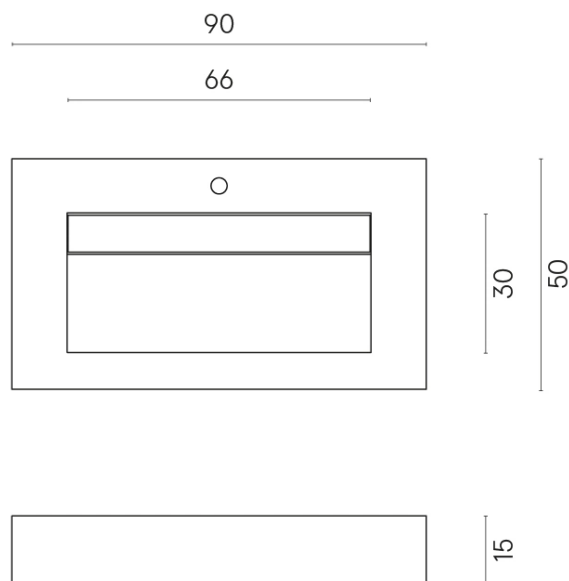

ИЗДЕЛИЕ С ВЫБРАННЫМИ ВАМИ ПАРАМЕТРАМИ.

Артикул:

620810000011

Флай Эво

Раковина 90

Облицовка изделия

Шарм Эдванс
Платинум Уайт
Натуральный

Цвета и другие эстетические характеристики плитки на иллюстрациях на сайте являются ориентировочными. Перед покупкой всегда смотрите образцы вживую.