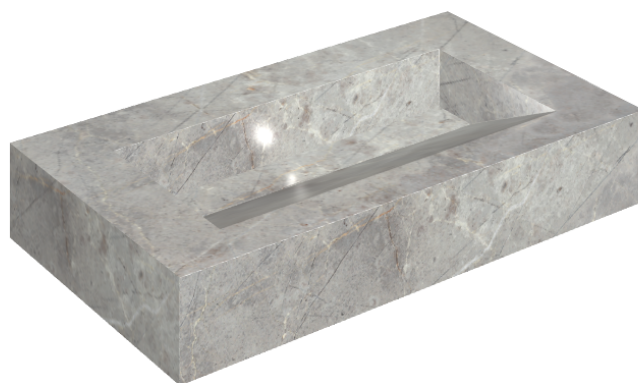

ИЗДЕЛИЕ С ВЫБРАННЫМИ ВАМИ ПАРАМЕТРАМИ.

Артикул:

620810000011

Флай Эво

Раковина 90

Облицовка изделия

Шарм Эво
Имперiale
Натуральный

Цвета и другие эстетические характеристики плитки на иллюстрациях на сайте являются ориентировочными. Перед покупкой всегда смотрите образцы вживую.