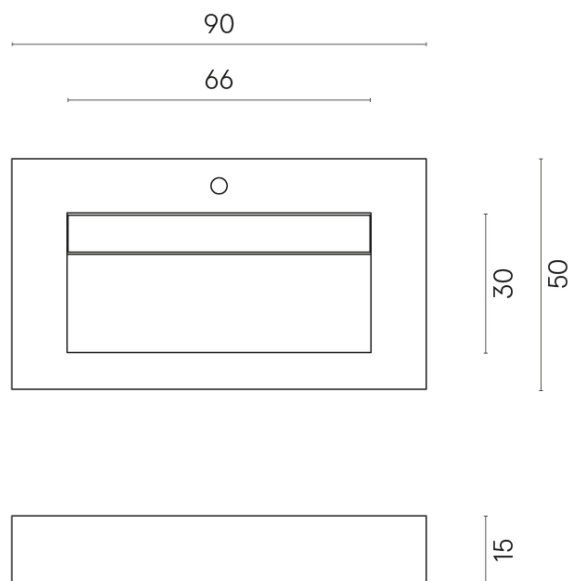

ИЗДЕЛИЕ С ВЫБРАННЫМИ ВАМИ ПАРАМЕТРАМИ.

Артикул:

620810000011

Флай Эво

Раковина 90

Облицовка изделия

Шарм Эво
Имперiale
Натуральный

Цвета и другие эстетические характеристики плитки на иллюстрациях на сайте являются ориентировочными. Перед покупкой всегда смотрите образцы вживую.