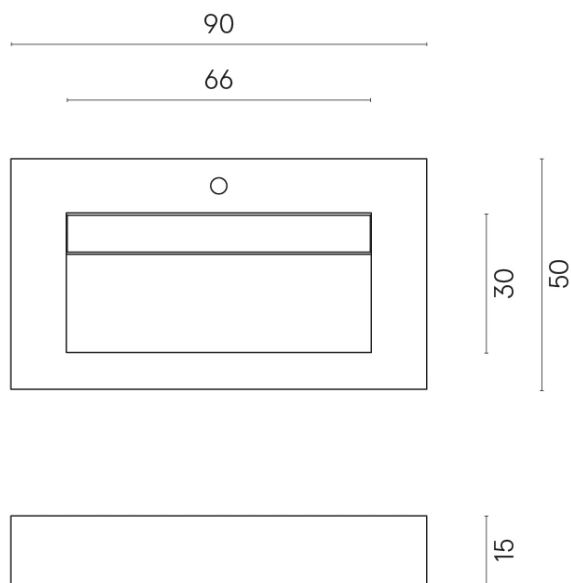

ИЗДЕЛИЕ С ВЫБРАННЫМИ ВАМИ ПАРАМЕТРАМИ.

Артикул:

620810000011

Fly Evo

Раковина 90

Облицовка изделия

Шарм Экстра Лаза
Натуральный

Цвета и другие эстетические характеристики плитки на иллюстрациях на сайте являются ориентировочными. Перед покупкой всегда смотрите образцы вживую.