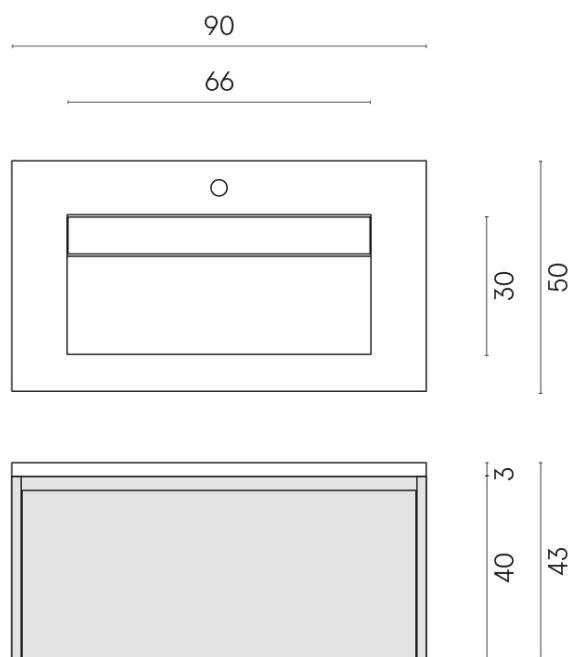

ИЗДЕЛИЕ С ВЫБРАННЫМИ ВАМИ ПАРАМЕТРАМИ.

Артикул:

620810000021

Флай Эир

Раковина 90 Флай Эир
Уайт

Облицовка изделия

Этернум Кофи
Натуральный

Цвета и другие эстетические характеристики плитки на иллюстрациях на сайте являются ориентировочными. Перед покупкой всегда смотрите образцы вживую.