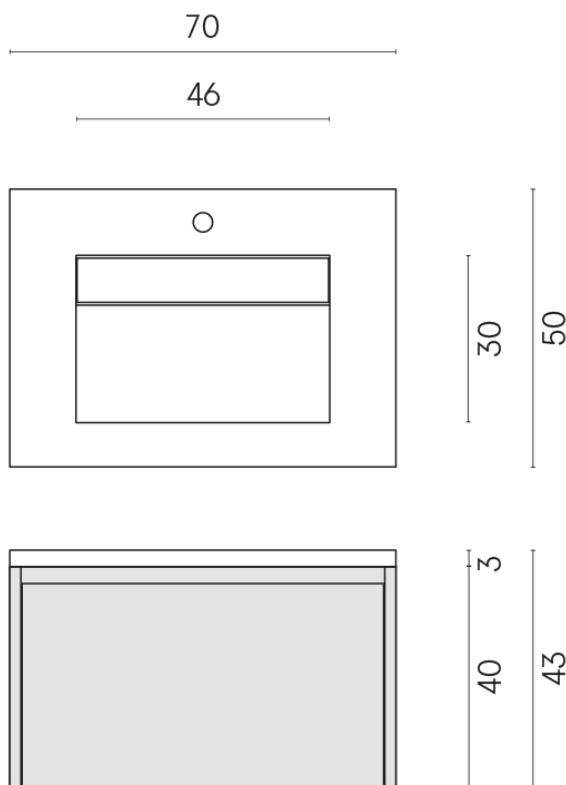

ИЗДЕЛИЕ С ВЫБРАННЫМИ ВАМИ ПАРАМЕТРАМИ.

Артикул: 620810000015

Флай Эир

Раковина 70 Флай Эир
Вуд

Облицовка изделия

Магма Сильвер
Натуральный

Цвета и другие эстетические характеристики плитки на иллюстрациях на сайте являются ориентировочными. Перед покупкой всегда смотрите образцы вживую.