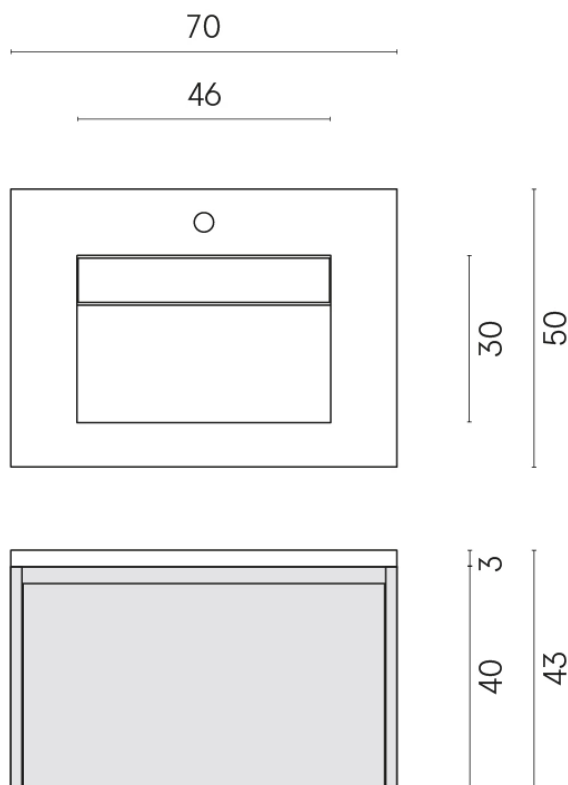

ИЗДЕЛИЕ С ВЫБРАННЫМИ ВАМИ ПАРАМЕТРАМИ.

Артикул: 620810000015

Флай Эир

Раковина 70 Флай Эир
Вуд

Облицовка изделия

Стелларис Довер
Лайт Натуральный

Цвета и другие эстетические характеристики плитки на иллюстрациях на сайте являются ориентировочными. Перед покупкой всегда смотрите образцы вживую.