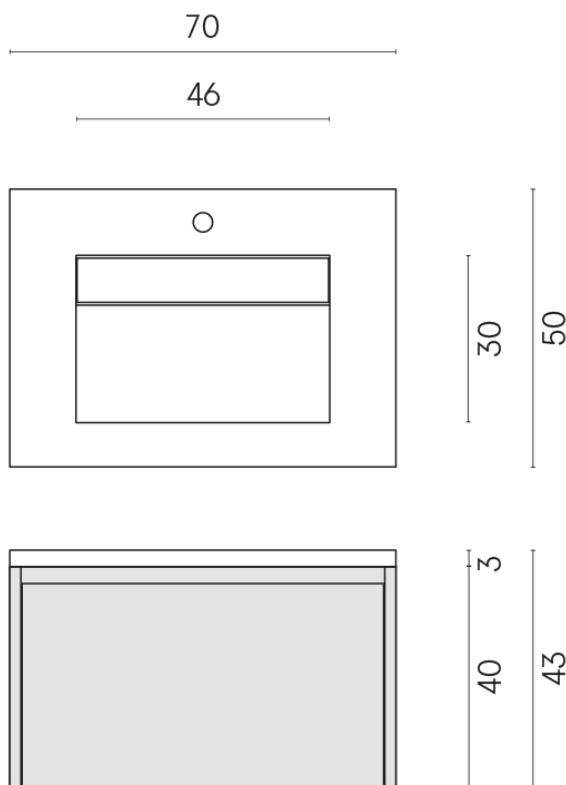

ИЗДЕЛИЕ С ВЫБРАННЫМИ ВАМИ ПАРАМЕТРАМИ.

Артикул: 620810000020

Флай Эир

Раковина 70 Флай Эир
Уайт

Облицовка изделия

Континуум Стоун
Грэй Натуральный

Цвета и другие эстетические характеристики плитки на иллюстрациях на сайте являются ориентировочными. Перед покупкой всегда смотрите образцы вживую.