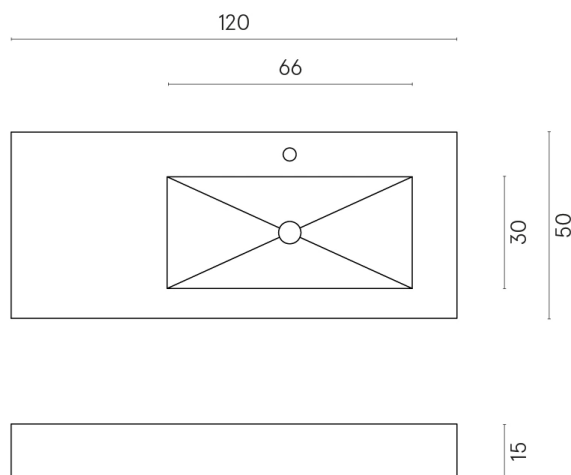

ИЗДЕЛИЕ С ВЫБРАННЫМИ ВАМИ ПАРАМЕТРАМИ.

Артикул: 620810000009

Флай

Раковина 120 Правая
Флай

Облицовка изделия

Магма Довер Тайгер
Патинированный

Цвета и другие эстетические характеристики плитки на иллюстрациях на сайте являются ориентировочными. Перед покупкой всегда смотрите образцы вживую.