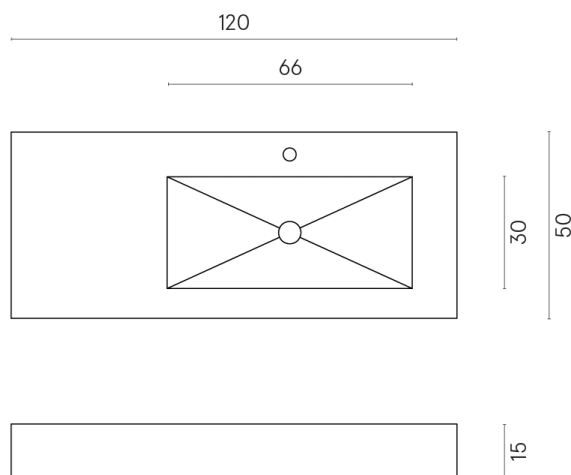

ИЗДЕЛИЕ С ВЫБРАННЫМИ ВАМИ ПАРАМЕТРАМИ.

Артикул: 620810000009

Флай

Раковина 120 Правая
Флай

Облицовка изделия
Шарм Эдванс Кремо
Деликато
Натуральный

Цвета и другие эстетические характеристики плитки на иллюстрациях на сайте являются ориентировочными. Перед покупкой всегда смотрите образцы вживую.