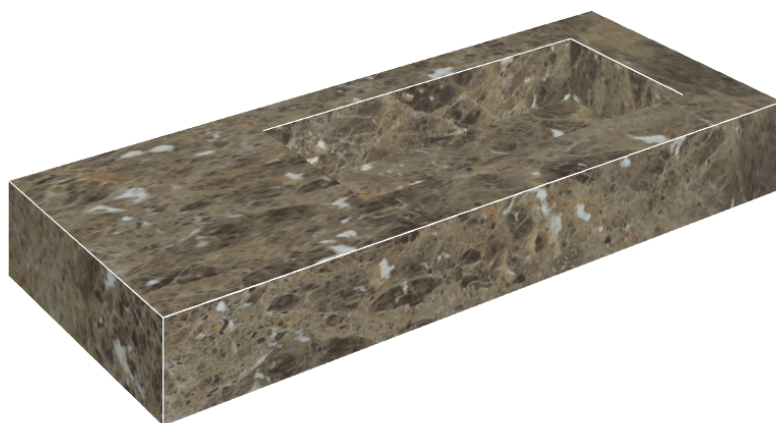

ИЗДЕЛИЕ С ВЫБРАННЫМИ ВАМИ ПАРАМЕТРАМИ.

Артикул: 620810000009

## Раковина 120 Правая

Облицовка изделия

Шарм Делюкс  
Император Дарк  
Натуральный

Цвета и другие эстетические характеристики плитки на иллюстрациях на сайте являются ориентировочными. Перед покупкой всегда смотрите образцы вживую.