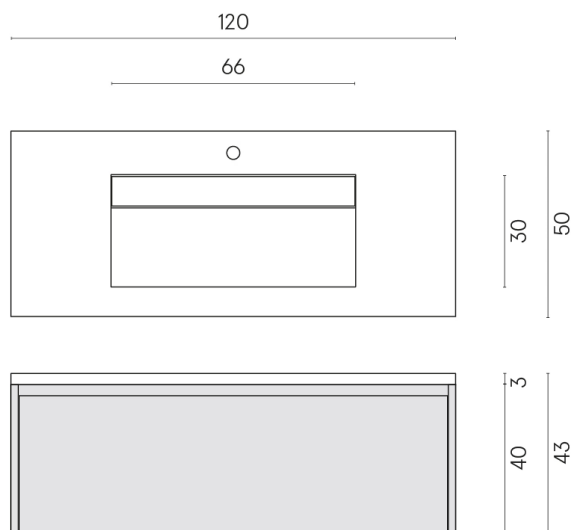

ИЗДЕЛИЕ С ВЫБРАННЫМИ ВАМИ ПАРАМЕТРАМИ.

Артикул: 620810000017

Флай Эир

Раковина 120 Флай Эир
Вуд

Облицовка изделия

Стелларис Кристал
Пьюр Натуральный

Цвета и другие эстетические характеристики плитки на иллюстрациях на сайте являются ориентировочными. Перед покупкой всегда смотрите образцы вживую.