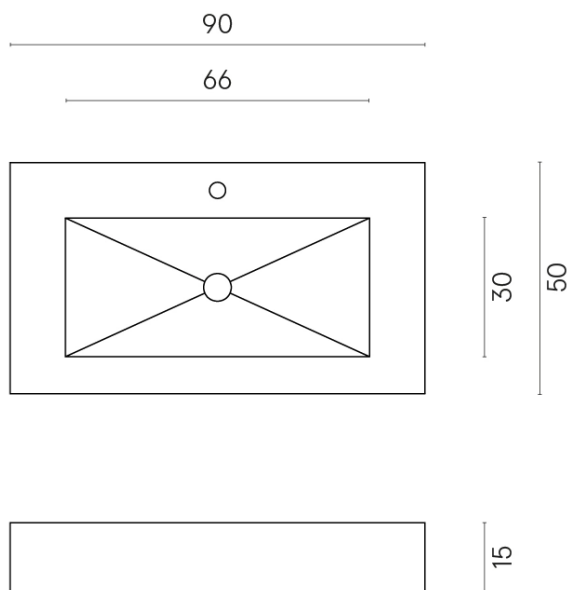

ИЗДЕЛИЕ С ВЫБРАННЫМИ ВАМИ ПАРАМЕТРАМИ.

Артикул: 620810000002

Флай

Раковина 90 Флай

Облицовка изделия
Форум Слим Петрол
Натуральный

Цвета и другие эстетические характеристики плитки на иллюстрациях на сайте являются ориентировочными. Перед покупкой всегда смотрите образцы вживую.