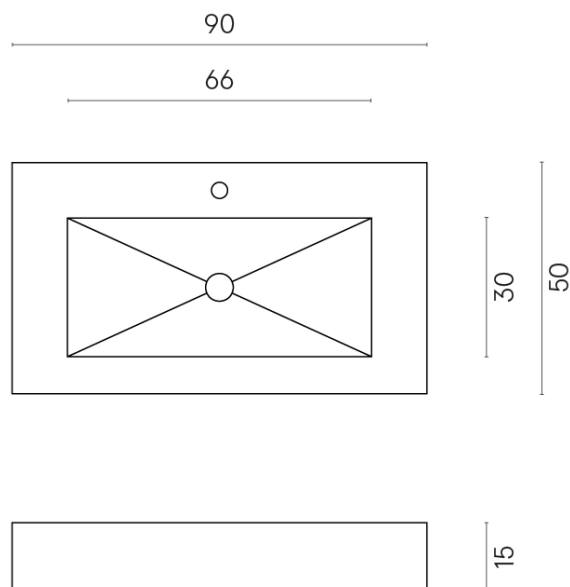

ИЗДЕЛИЕ С ВЫБРАННЫМИ ВАМИ ПАРАМЕТРАМИ.

Артикул: 620810000002

Флай

Раковина 90 Флай

Облицовка изделия

Форум Слим
Сильвер
Натуральный

Цвета и другие эстетические характеристики плитки на иллюстрациях на сайте являются ориентировочными. Перед покупкой всегда смотрите образцы вживую.