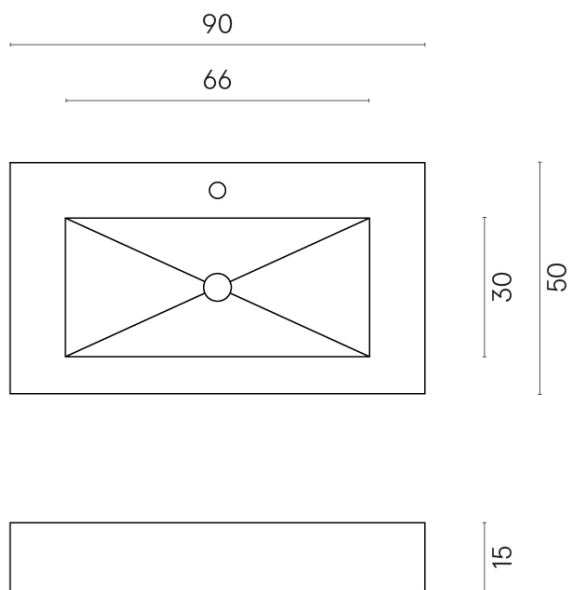

ИЗДЕЛИЕ С ВЫБРАННЫМИ ВАМИ ПАРАМЕТРАМИ.

Артикул: 620810000002

Флай

Раковина 90 Флай

Облицовка изделия

Магма Альпи Грин
Патинированный

Цвета и другие эстетические характеристики плитки на иллюстрациях на сайте являются ориентировочными. Перед покупкой всегда смотрите образцы вживую.