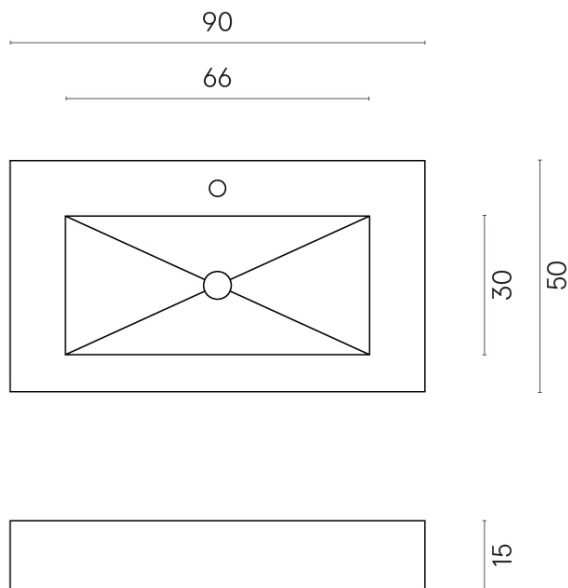

ИЗДЕЛИЕ С ВЫБРАННЫМИ ВАМИ ПАРАМЕТРАМИ.

Артикул: 620810000002

Флай

Раковина 90 Флай

Облицовка изделия

Магма Графит
Натуральный

Цвета и другие эстетические характеристики плитки на иллюстрациях на сайте являются ориентировочными. Перед покупкой всегда смотрите образцы вживую.