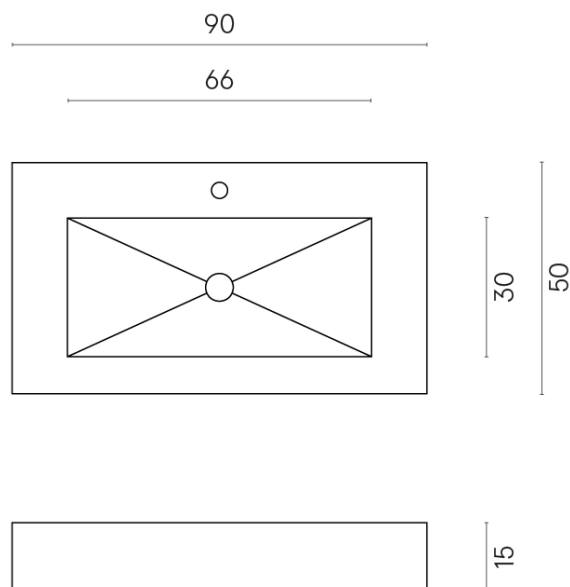

ИЗДЕЛИЕ С ВЫБРАННЫМИ ВАМИ ПАРАМЕТРАМИ.

Артикул: 620810000002

Флай

Раковина 90 Флай

Облицовка изделия

Магма Фог
Натуральный

Цвета и другие эстетические характеристики плитки на иллюстрациях на сайте являются ориентировочными. Перед покупкой всегда смотрите образцы вживую.