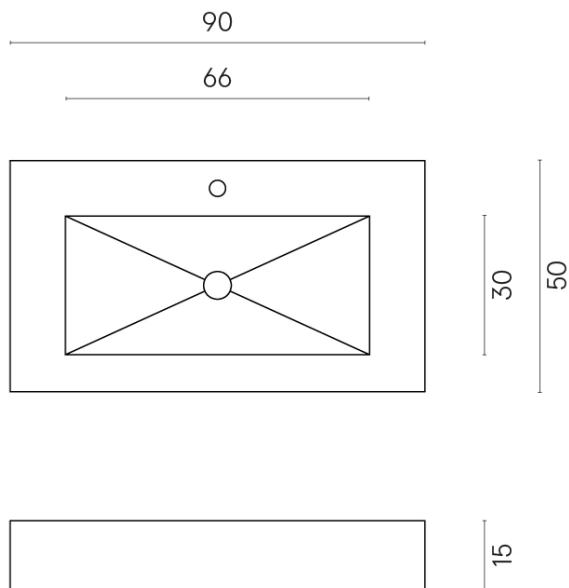

ИЗДЕЛИЕ С ВЫБРАННЫМИ ВАМИ ПАРАМЕТРАМИ.

Артикул: 620810000002

Флай

Раковина 90 Флай

Облицовка изделия

Магма Сильвер
Натуральный

Цвета и другие эстетические характеристики плитки на иллюстрациях на сайте являются ориентировочными. Перед покупкой всегда смотрите образцы вживую.