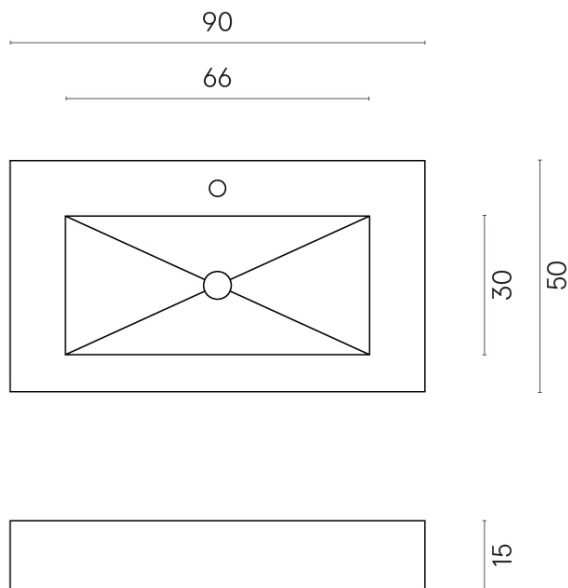

ИЗДЕЛИЕ С ВЫБРАННЫМИ ВАМИ ПАРАМЕТРАМИ.

Артикул: 620810000002

Флай

Раковина 90 Флай

Облицовка изделия

Магма Айс
Натуральный

Цвета и другие эстетические характеристики плитки на иллюстрациях на сайте являются ориентировочными. Перед покупкой всегда смотрите образцы вживую.