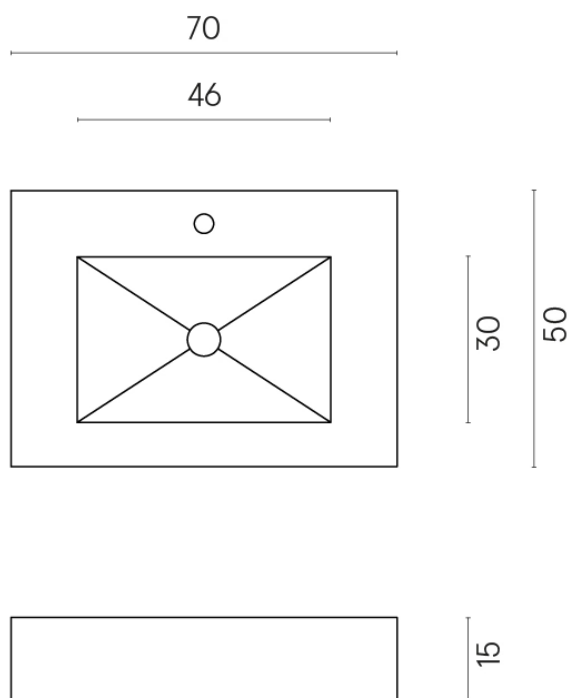

ИЗДЕЛИЕ С ВЫБРАННЫМИ ВАМИ ПАРАМЕТРАМИ.

Артикул: 620810000001

Флай

Раковина 70 Флай

Облицовка изделия

Шарм Эво
Импераале
Натуральный

Цвета и другие эстетические характеристики плитки на иллюстрациях на сайте являются ориентировочными. Перед покупкой всегда смотрите образцы вживую.