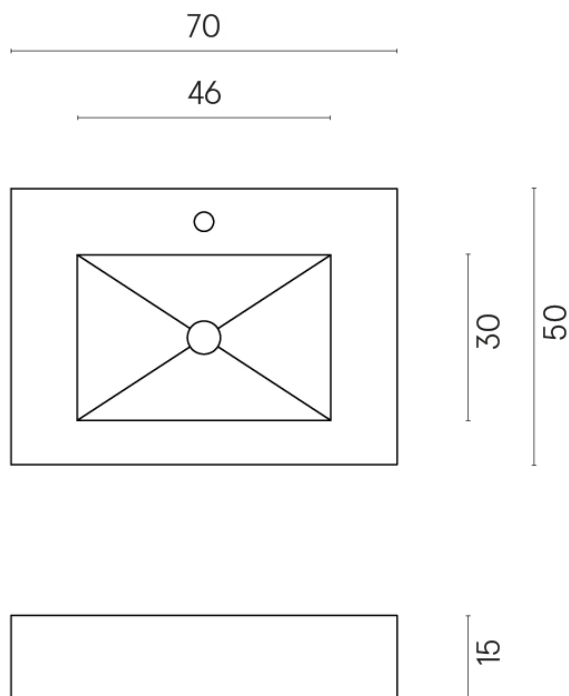

ИЗДЕЛИЕ С ВЫБРАННЫМИ ВАМИ ПАРАМЕТРАМИ.

Артикул: 620810000001

Флай

Раковина 70 Флай

Облицовка изделия

Шарм Экстра
Аркадия
Натуральный

Цвета и другие эстетические характеристики плитки на иллюстрациях на сайте являются ориентировочными. Перед покупкой всегда смотрите образцы вживую.