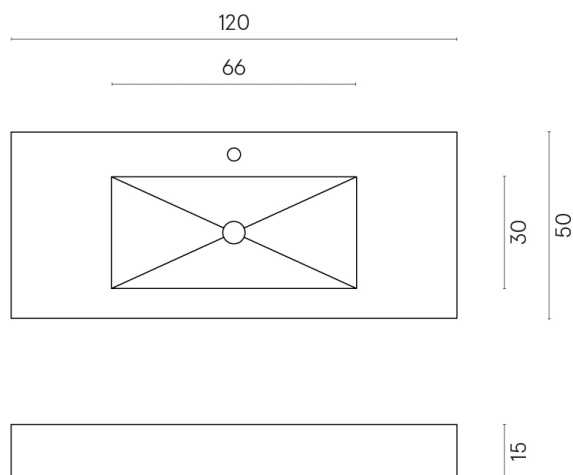

ИЗДЕЛИЕ С ВЫБРАННЫМИ ВАМИ ПАРАМЕТРАМИ.

Артикул: 620810000003

Флай

Раковина 120 Флай

Облицовка изделия

Континуум Брасс
Дарк Шлифованный

Цвета и другие эстетические характеристики плитки на иллюстрациях на сайте являются ориентировочными. Перед покупкой всегда смотрите образцы вживую.