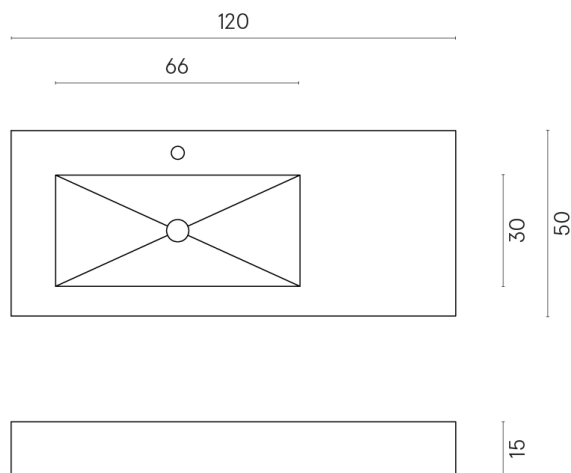

ИЗДЕЛИЕ С ВЫБРАННЫМИ ВАМИ ПАРАМЕТРАМИ.

Артикул: 620810000004

Флай

Раковина 120 Левая

Флай

Облицовка изделия

Магма Альпи Грин
Патинированный

Цвета и другие эстетические характеристики плитки на иллюстрациях на сайте являются ориентировочными. Перед покупкой всегда смотрите образцы вживую.