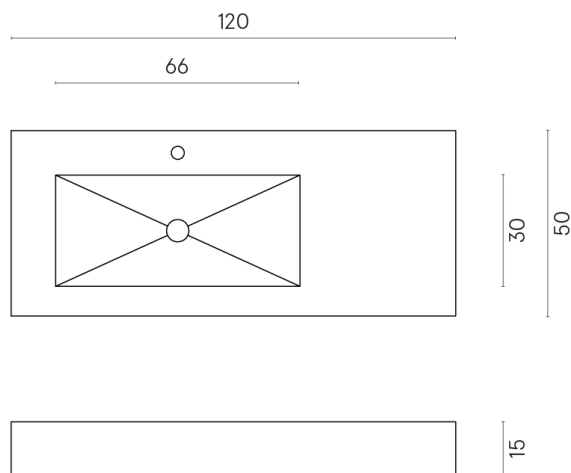

ИЗДЕЛИЕ С ВЫБРАННЫМИ ВАМИ ПАРАМЕТРАМИ.

Артикул: 620810000004

Флай

Раковина 120 Левая

Флай

Облицовка изделия

Шарм Эдванс
Платинум Уайт
Натуральный

Цвета и другие эстетические характеристики плитки на иллюстрациях на сайте являются ориентировочными. Перед покупкой всегда смотрите образцы вживую.