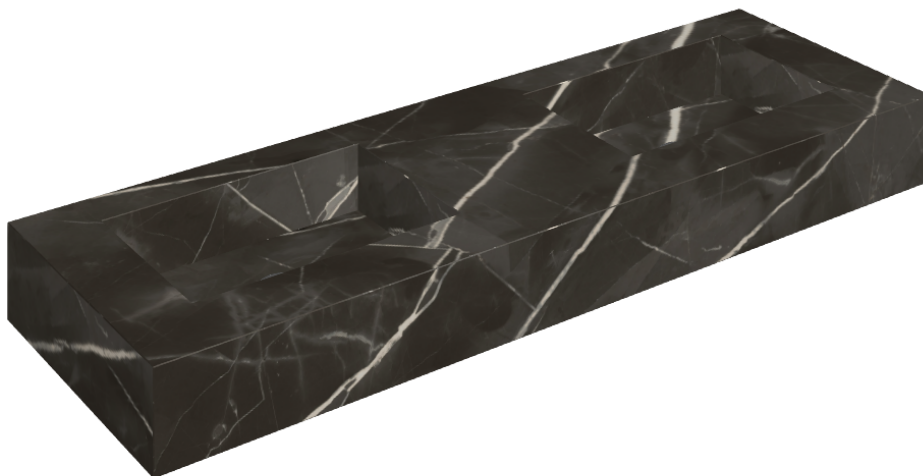

ИЗДЕЛИЕ С ВЫБРАННЫМИ ВАМИ ПАРАМЕТРАМИ.

Артикул: 620810000005

Флай

Двойная Раковина 150

Флай

Облицовка изделия

Стелларис Абсолют
Блэк Натуральный

Цвета и другие эстетические характеристики плитки на иллюстрациях на сайте являются ориентировочными. Перед покупкой всегда смотрите образцы вживую.