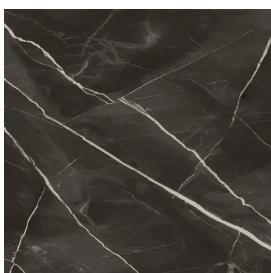

ИЗДЕЛИЕ С ВЫБРАННЫМИ ВАМИ ПАРАМЕТРАМИ.

Артикул: 620810000005

Флай

Двойная Раковина 150

Флай

Облицовка изделия

Стелларис Абсолют
Блэк Натуральный

Цвета и другие эстетические характеристики плитки на иллюстрациях на сайте являются ориентировочными. Перед покупкой всегда смотрите образцы вживую.