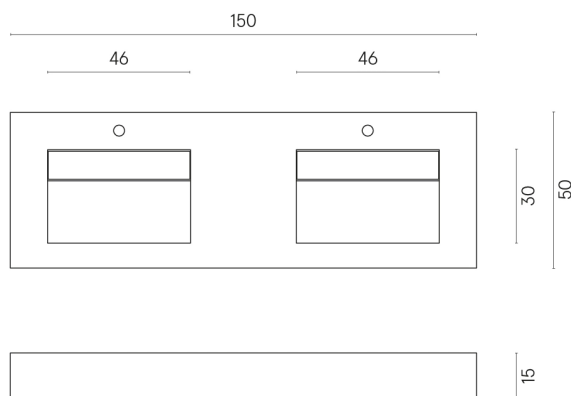

ИЗДЕЛИЕ С ВЫБРАННЫМИ ВАМИ ПАРАМЕТРАМИ.

Артикул: 620810000005

Флай

Двойная Раковина 150

Флай

Облицовка изделия

Шарм Эдванс
Платинум Уайт
Натуральный

Цвета и другие эстетические характеристики плитки на иллюстрациях на сайте являются ориентировочными. Перед покупкой всегда смотрите образцы вживую.