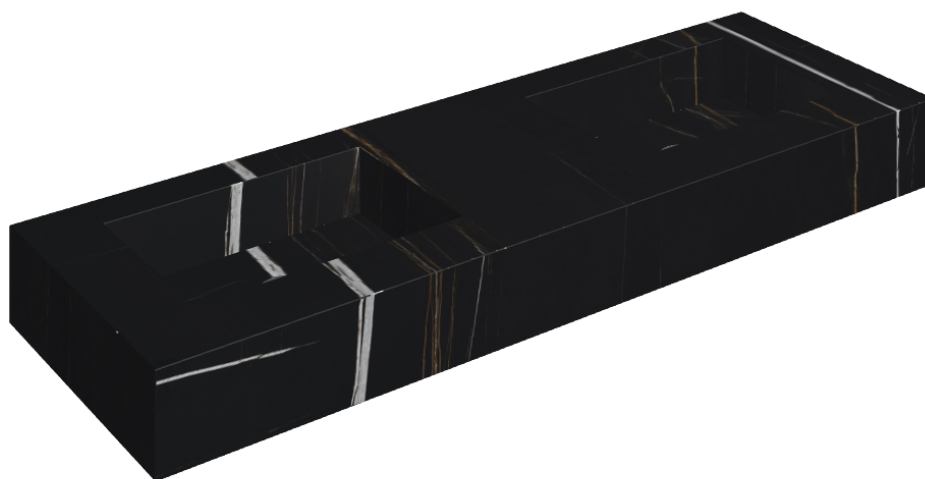

ИЗДЕЛИЕ С ВЫБРАННЫМИ ВАМИ ПАРАМЕТРАМИ.

Артикул: 620810000005

Флай

Двойная Раковина 150

Флай

Облицовка изделия

Шарм Делюкс
Сахара Нуар
Натуральный

Цвета и другие эстетические характеристики плитки на иллюстрациях на сайте являются ориентировочными. Перед покупкой всегда смотрите образцы вживую.