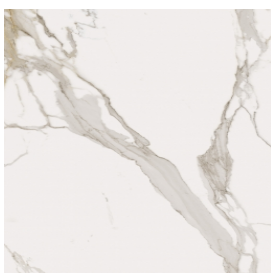

ИЗДЕЛИЕ С ВЫБРАННЫМИ ВАМИ ПАРАМЕТРАМИ.

Артикул: 620810000005

Fly

Двойная Раковина 150

Облицовка изделия
Шарм Эво Калакатта
Натуральный

Цвета и другие эстетические характеристики плитки на иллюстрациях на сайте являются ориентировочными. Перед покупкой всегда смотрите образцы вживую.