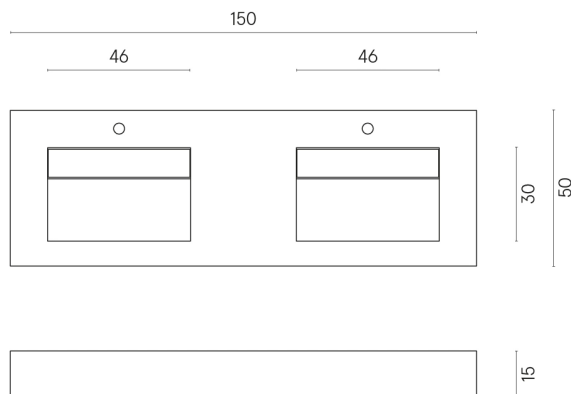

ИЗДЕЛИЕ С ВЫБРАННЫМИ ВАМИ ПАРАМЕТРАМИ.

Артикул: 620810000005

Fly

Двойная Раковина 150

Облицовка изделия
Шарм Эво Калакатта
Натуральный

Цвета и другие эстетические характеристики плитки на иллюстрациях на сайте являются ориентировочными. Перед покупкой всегда смотрите образцы вживую.