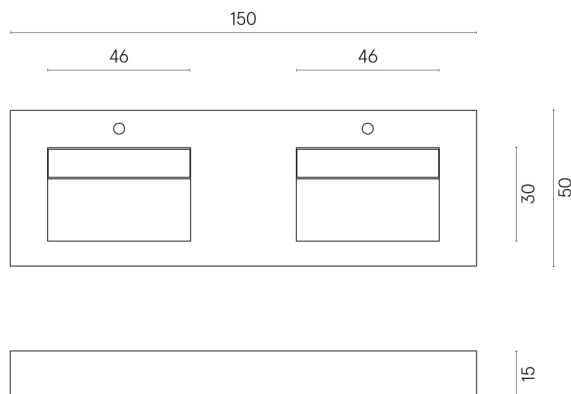

ИЗДЕЛИЕ С ВЫБРАННЫМИ ВАМИ ПАРАМЕТРАМИ.

Артикул:

620810000013

Флай Эво

Двойная Раковина 150

Облицовка изделия

Авангард Эксклюзив
Грин
Патинированный

Цвета и другие эстетические характеристики плитки на иллюстрациях на сайте являются ориентировочными. Перед покупкой всегда смотрите образцы вживую.