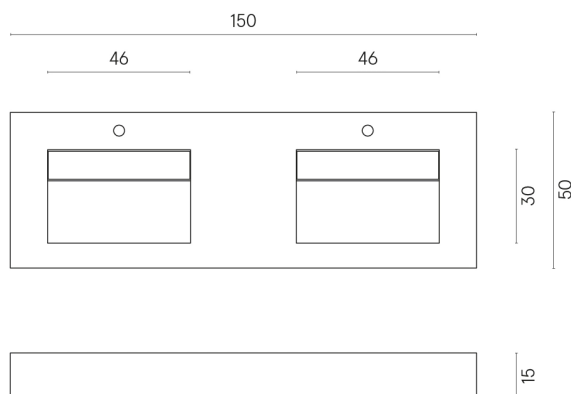

ИЗДЕЛИЕ С ВЫБРАННЫМИ ВАМИ ПАРАМЕТРАМИ.

Артикул:

620810000013

Флай Эво

Двойная Раковина 150

Облицовка изделия

Авангард Сильвер
Натуральный

Цвета и другие эстетические характеристики плитки на иллюстрациях на сайте являются ориентировочными. Перед покупкой всегда смотрите образцы вживую.