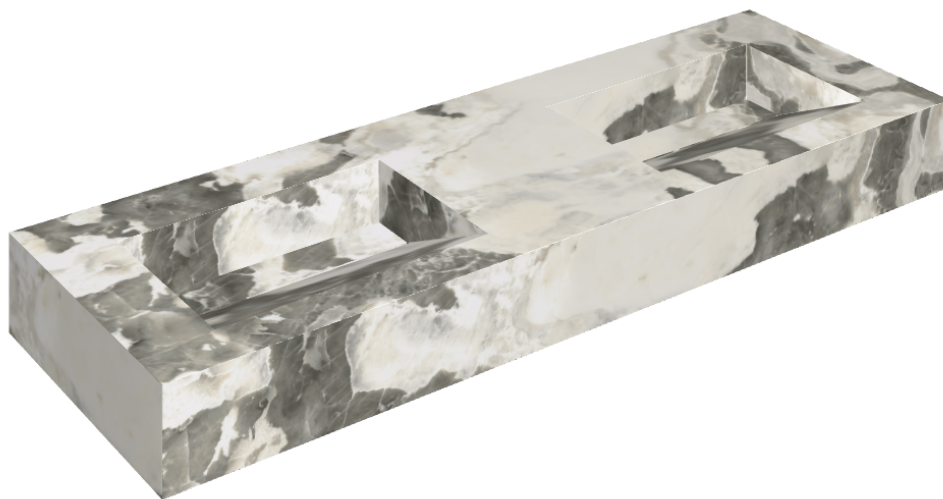

ИЗДЕЛИЕ С ВЫБРАННЫМИ ВАМИ ПАРАМЕТРАМИ.

Артикул:

620810000013

Флай Эво

Двойная Раковина 150

Облицовка изделия

Стелларис Довер
Лайт Натуральный

Цвета и другие эстетические характеристики плитки на иллюстрациях на сайте являются ориентировочными. Перед покупкой всегда смотрите образцы вживую.