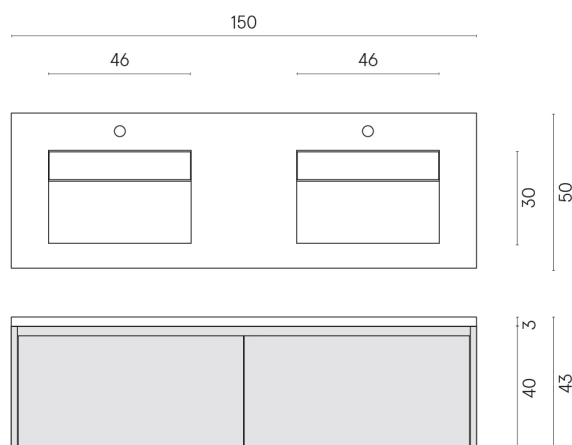

ИЗДЕЛИЕ С ВЫБРАННЫМИ ВАМИ ПАРАМЕТРАМИ.

Артикул:

620810000023

Флай Эир

Двойная Раковина 150

Флай Эир Уайт

Облицовка изделия

Стелларис Довер
Лайт Натуральный