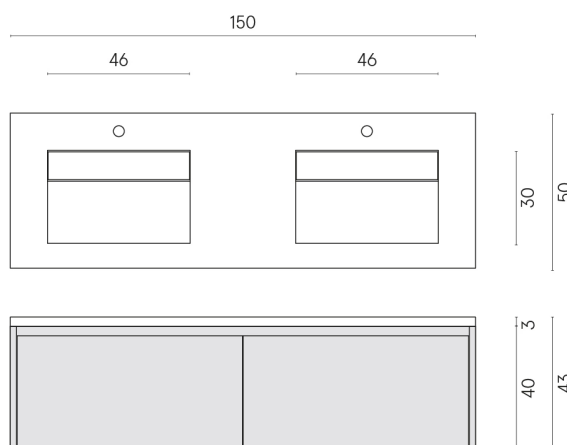

ИЗДЕЛИЕ С ВЫБРАННЫМИ ВАМИ ПАРАМЕТРАМИ.

Артикул:

620810000023

Флай Эир

Двойная Раковина 150

Флай Эир Уайт

Облицовка изделия

Стелларис Каррара
Айвори Натуральный