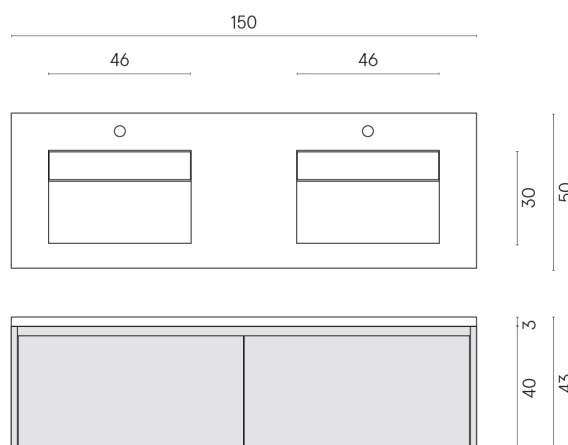

ИЗДЕЛИЕ С ВЫБРАННЫМИ ВАМИ ПАРАМЕТРАМИ.

Артикул:

620810000023

Флай Эир

Двойная Раковина 150

Флай Эир Уайт

Облицовка изделия

Этернум Гласс
Корал Люкс