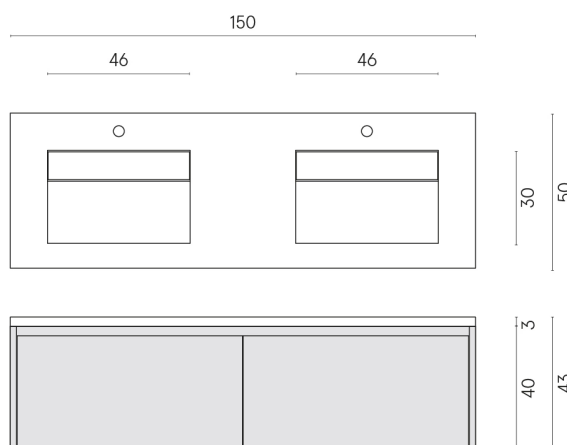

ИЗДЕЛИЕ С ВЫБРАННЫМИ ВАМИ ПАРАМЕТРАМИ.

Артикул:

620810000023

Флай Эир

Двойная Раковина 150

Флай Эир Уайт

Облицовка изделия

Этернум Каррара
Люкс