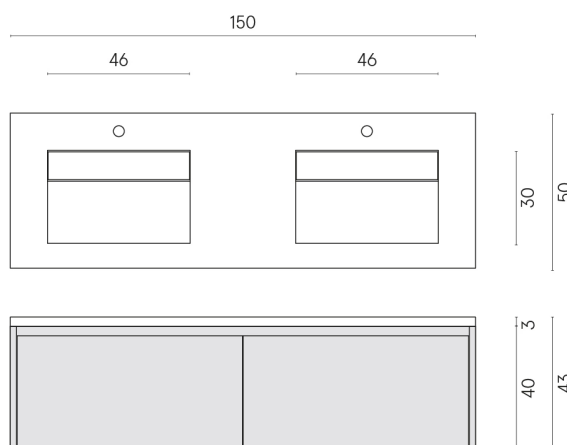

ИЗДЕЛИЕ С ВЫБРАННЫМИ ВАМИ ПАРАМЕТРАМИ.

Артикул:

620810000023

Флай Эир

Двойная Раковина 150

Флай Эир Уайт

Облицовка изделия

Континуум Брасс
Дарк Шлифованный