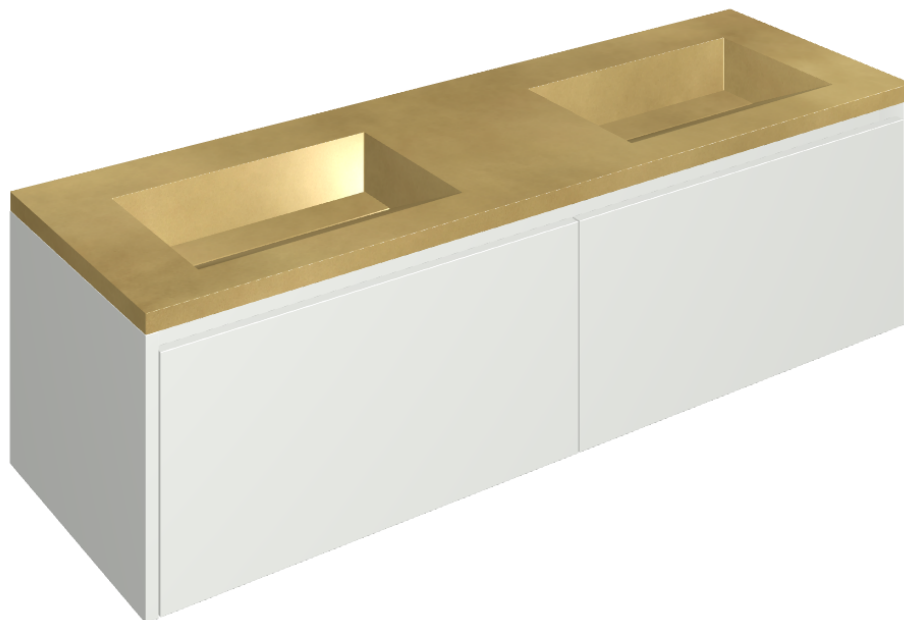

ИЗДЕЛИЕ С ВЫБРАННЫМИ ВАМИ ПАРАМЕТРАМИ.

Артикул:

620810000023

Флай Эир

Двойная Раковина 150

Флай Эир Уайт

Облицовка изделия

Континуум Брасс
Голд Шлифованный