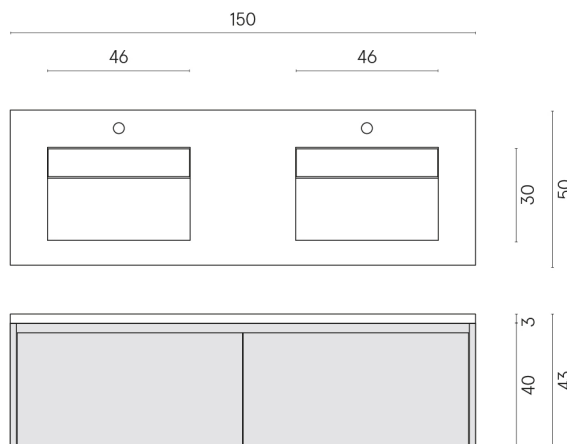

ИЗДЕЛИЕ С ВЫБРАННЫМИ ВАМИ ПАРАМЕТРАМИ.

Артикул:

620810000023

Флай Эир

Двойная Раковина 150

Флай Эир Уайт

Облицовка изделия

Континуум Брасс
Голд Шлифованный