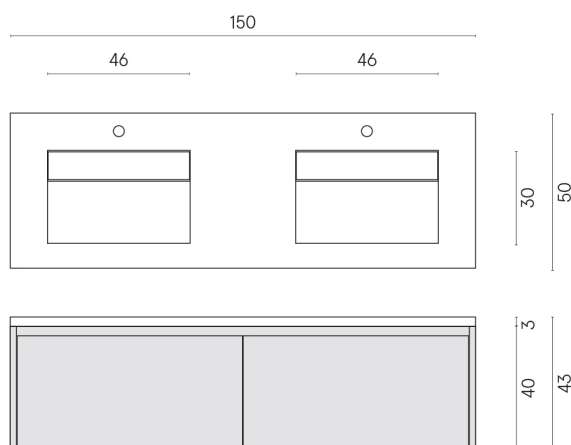

ИЗДЕЛИЕ С ВЫБРАННЫМИ ВАМИ ПАРАМЕТРАМИ.

Артикул:

620810000023

Флай Эир

Двойная Раковина 150

Флай Эир Уайт

Облицовка изделия

Континуум Стоун
Грэй Натуральный