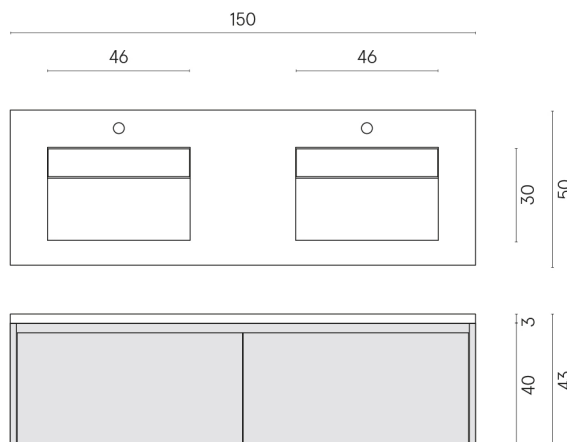

ИЗДЕЛИЕ С ВЫБРАННЫМИ ВАМИ ПАРАМЕТРАМИ.

Артикул:

620810000023

Флай Эир

Двойная Раковина 150

Флай Эир Уайт

Облицовка изделия

Континуум Стоун
Беж Натуральный