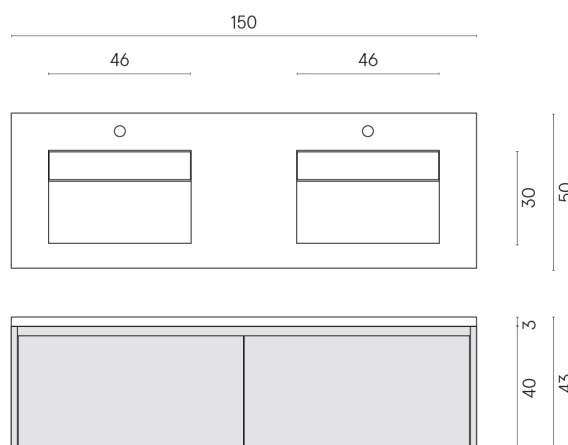

ИЗДЕЛИЕ С ВЫБРАННЫМИ ВАМИ ПАРАМЕТРАМИ.

Артикул:

620810000023

Флай Эир

Двойная Раковина 150

Флай Эир Уайт

Облицовка изделия

Континуум Петрол
Натуральный