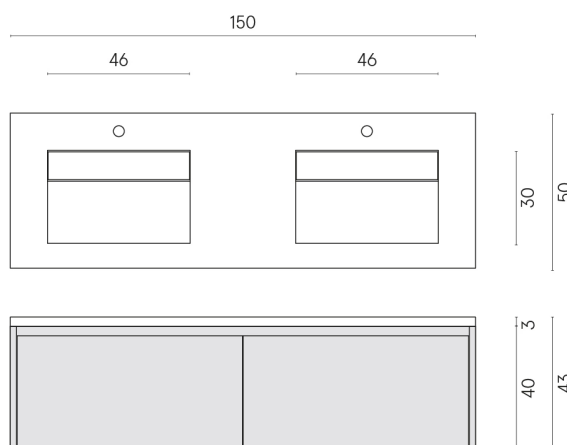

ИЗДЕЛИЕ С ВЫБРАННЫМИ ВАМИ ПАРАМЕТРАМИ.

Артикул:

620810000023

Флай Эир

Двойная Раковина 150

Флай Эир Уайт

Облицовка изделия

Континуум Сильвер
Натуральный