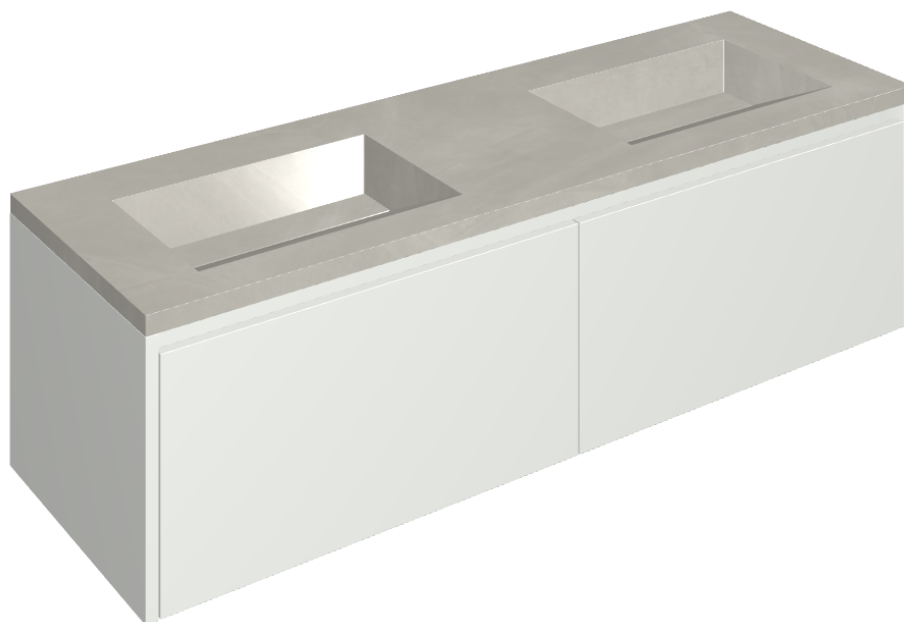

ИЗДЕЛИЕ С ВЫБРАННЫМИ ВАМИ ПАРАМЕТРАМИ.

Артикул:

620810000023

Флай Эир

Двойная Раковина 150

Флай Эир Уайт

Облицовка изделия

Континуум Сильвер
Натуральный