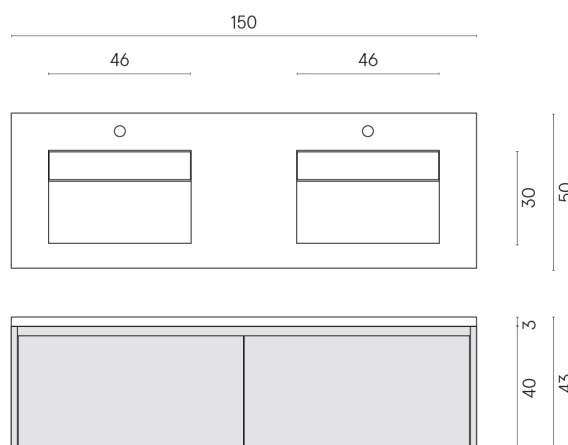

ИЗДЕЛИЕ С ВЫБРАННЫМИ ВАМИ ПАРАМЕТРАМИ.

Артикул:

620810000023

Флай Эир

Двойная Раковина 150

Флай Эир Уайт

Облицовка изделия

Континуум Пьюр
Натуральный