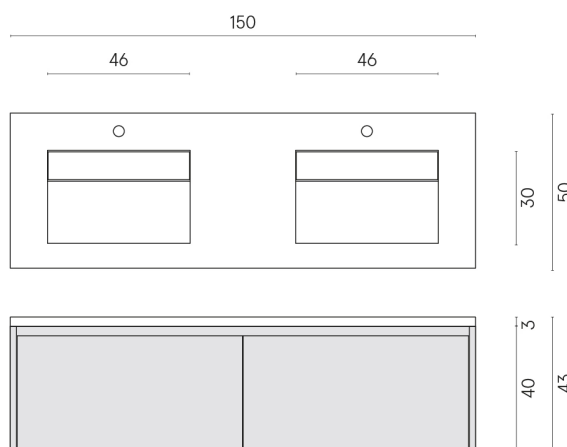

ИЗДЕЛИЕ С ВЫБРАННЫМИ ВАМИ ПАРАМЕТРАМИ.

Артикул:

620810000023

Флай Эир

Двойная Раковина 150

Флай Эир Уайт

Облицовка изделия

Континуум Полар
Натуральный