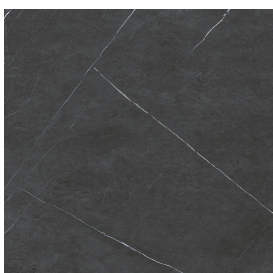

# Флай Эир

Двойная Раковина 150

Флай Эир Уайт

Облицовка изделия

Метрополис  
Имperiал Блэк  
Натуральный

Цвета и другие эстетические характеристики плитки на иллюстрациях на сайте являются ориентировочными. Перед покупкой всегда смотрите образцы вживую.