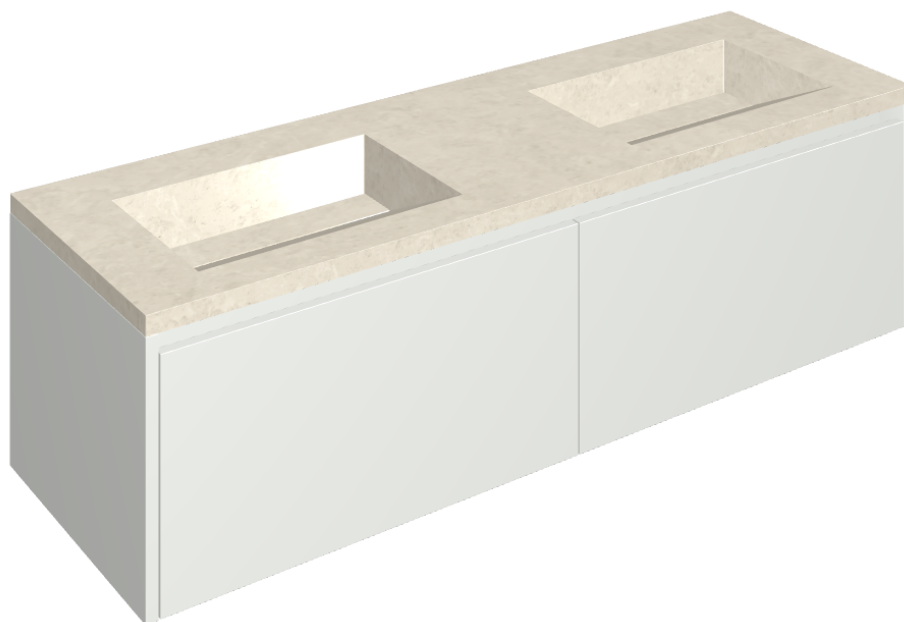

ИЗДЕЛИЕ С ВЫБРАННЫМИ ВАМИ ПАРАМЕТРАМИ.

Артикул:

620810000023

Флай Эир

Двойная Раковина 150

Флай Эир Уайт

Облицовка изделия

Метрополис Роял
Айвори Натуральный