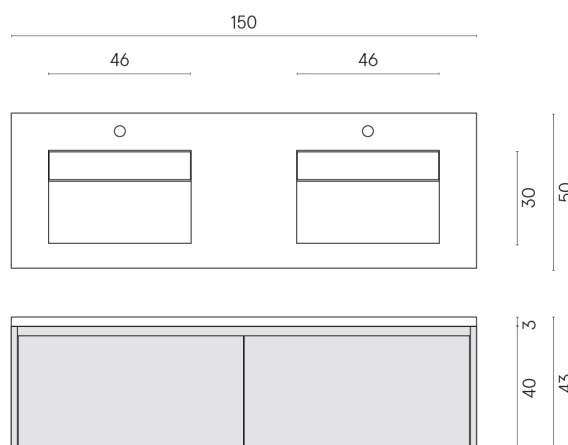

ИЗДЕЛИЕ С ВЫБРАННЫМИ ВАМИ ПАРАМЕТРАМИ.

Артикул:

620810000023

Флай Эир

Двойная Раковина 150

Флай Эир Уайт

Облицовка изделия

Метрополис Роял
Айвори Натуральный