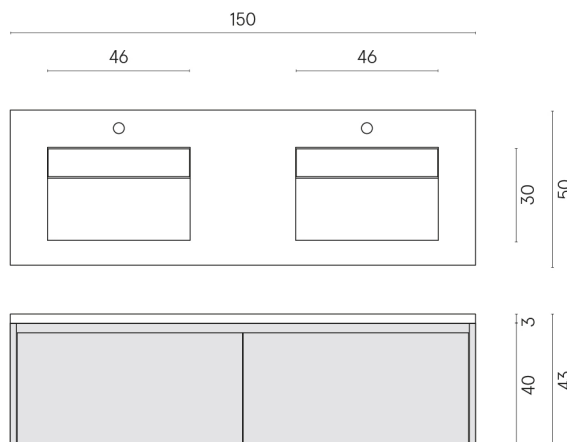

ИЗДЕЛИЕ С ВЫБРАННЫМИ ВАМИ ПАРАМЕТРАМИ.

Артикул:

620810000023

Флай Эир

Двойная Раковина 150

Флай Эир Уайт

Облицовка изделия

Шарм Эдванс
Палиссандро Дарк
Люкс