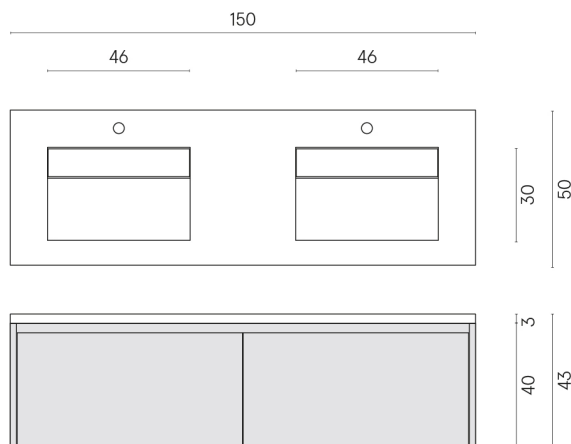

ИЗДЕЛИЕ С ВЫБРАННЫМИ ВАМИ ПАРАМЕТРАМИ.

Артикул:

620810000023

Флай Эир

Двойная Раковина 150

Флай Эир Уайт

Облицовка изделия

Шарм Эдванс
Элегант Браун Люкс