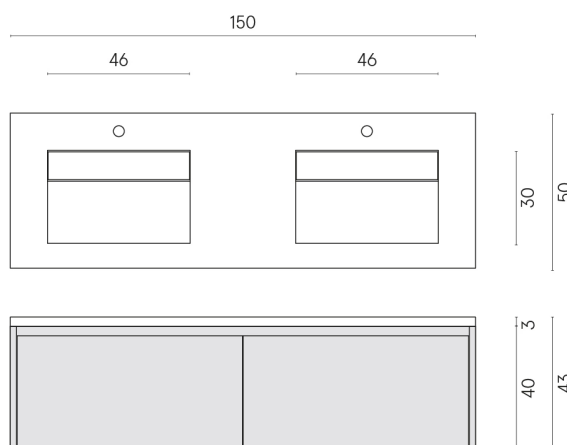

ИЗДЕЛИЕ С ВЫБРАННЫМИ ВАМИ ПАРАМЕТРАМИ.

Артикул:

620810000023

Флай Эир

Двойная Раковина 150

Флай Эир Уайт

Облицовка изделия

Шарм Эдванс
Травертино Романо
Люкс