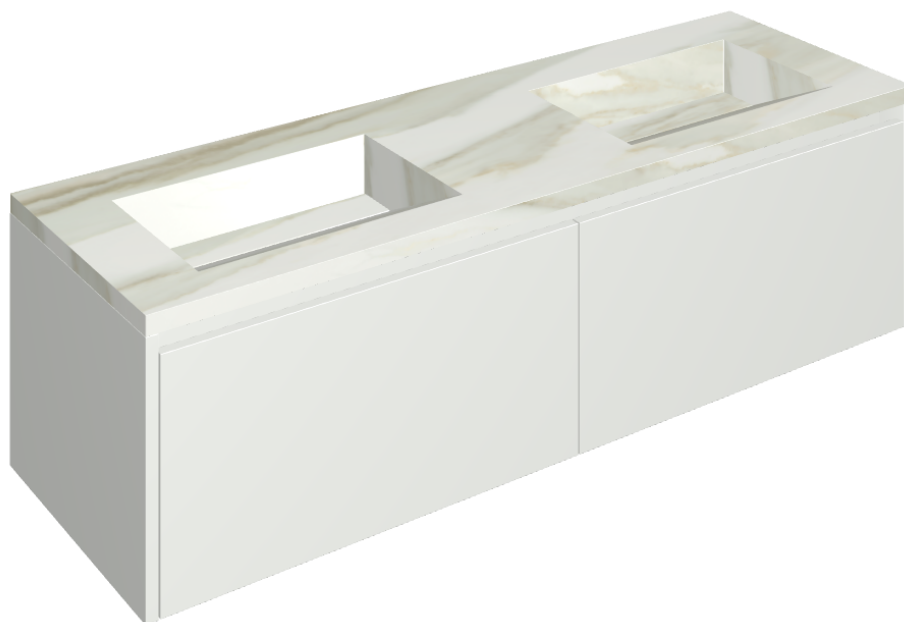

ИЗДЕЛИЕ С ВЫБРАННЫМИ ВАМИ ПАРАМЕТРАМИ.

Артикул:

620810000023

Флай Эир

Двойная Раковина 150

Флай Эир Уайт

Облицовка изделия

Шарм Эдванс Кремо
Деликато
Натуральный