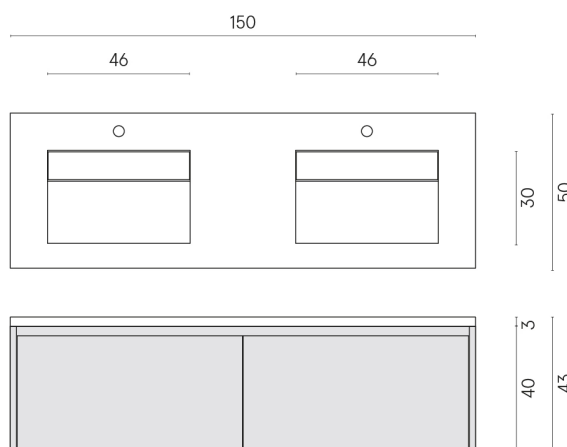

ИЗДЕЛИЕ С ВЫБРАННЫМИ ВАМИ ПАРАМЕТРАМИ.

Артикул:

620810000023

Флай Эир

Двойная Раковина 150

Флай Эир Уайт

Облицовка изделия

Шарм Эдванс Кремо
Деликато
Натуральный