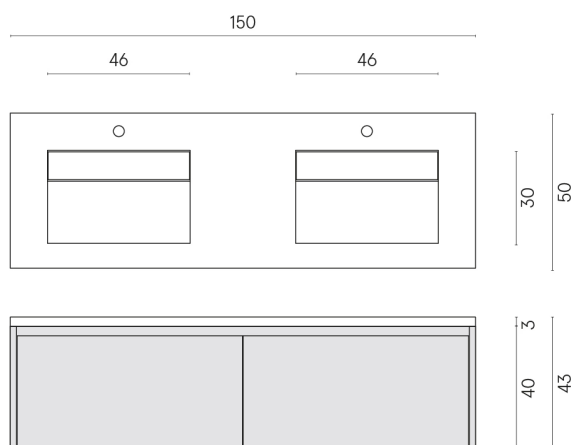

ИЗДЕЛИЕ С ВЫБРАННЫМИ ВАМИ ПАРАМЕТРАМИ.

Артикул:

620810000023

Флай Эир

Двойная Раковина 150

Флай Эир Уайт

Облицовка изделия

Шарм Эдванс
Платинум Уайт
Натуральный